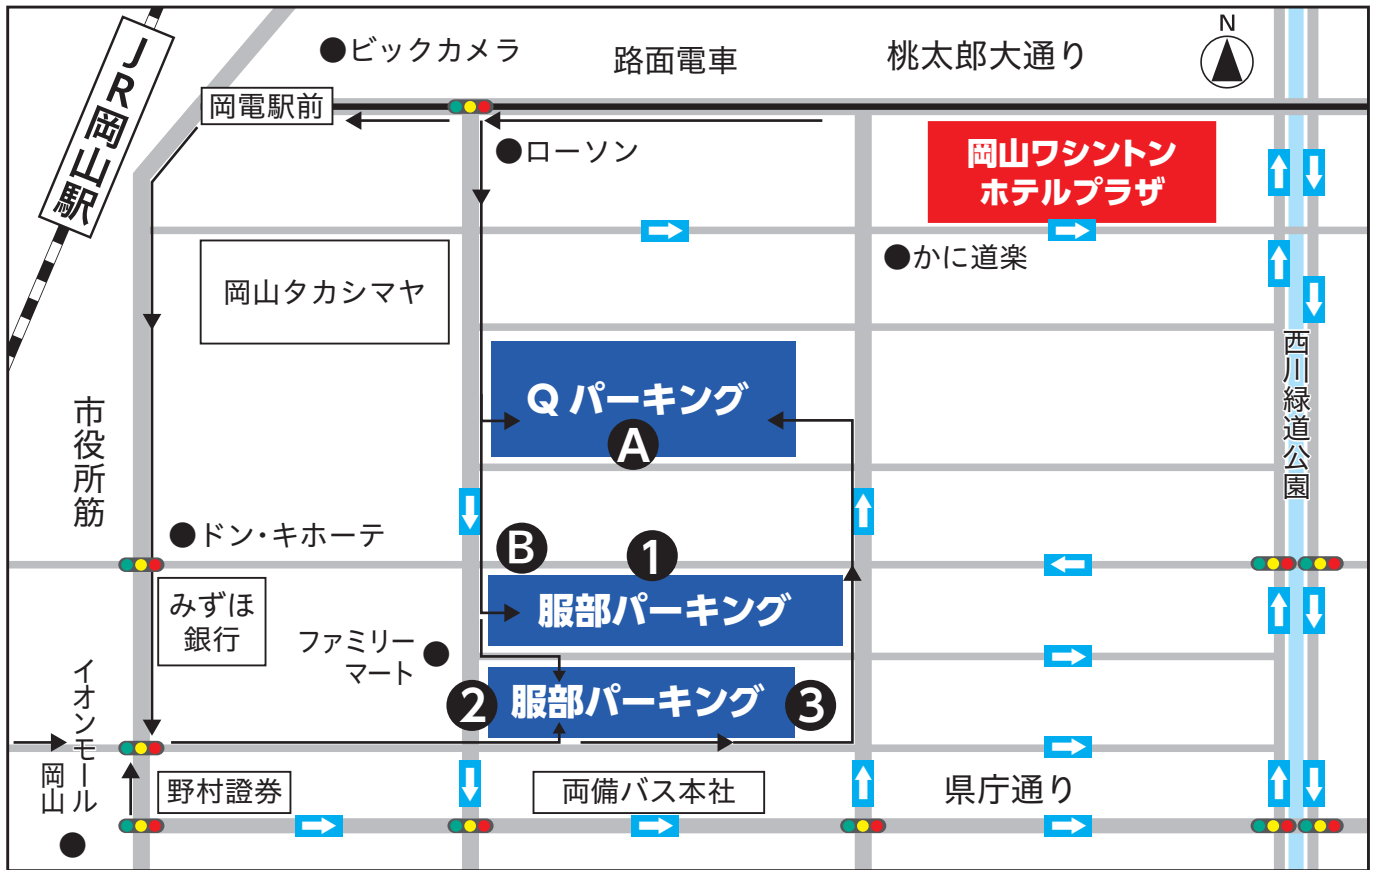

🚗 駐車場のご案内

● 駐車券をホテルのフロントにご提示ください。

※高さ2.1mまで
◆営業時間／24時間

ホテルから徒歩約2分

A Qパーキング

【宿泊ご利用の優待】

- 15:00～翌10:00まで・・・1,000円(税込)

【営業料金】

- 8:00～20:00まで 20分につき・・・200円(税込)
- 20:00～翌8:00まで 60分につき・・・200円(税込)

※①は高さ2.0m ②は高さ2.2m ③は制限なし
◆営業時間／24時間

ホテルから徒歩約3分

B 服部パーキング

【宿泊ご利用の優待】

- 20:00～翌10:00まで・・・900円(税込)
- 15:00～翌10:00まで・・・1,000円(税込)
- 24時間・・・最大2,400円(税込)

【営業料金】

- 8:00～20:00まで 30分につき・・・200円(税込)
- 20:00～翌8:00まで 30分につき・・・100円(税込)