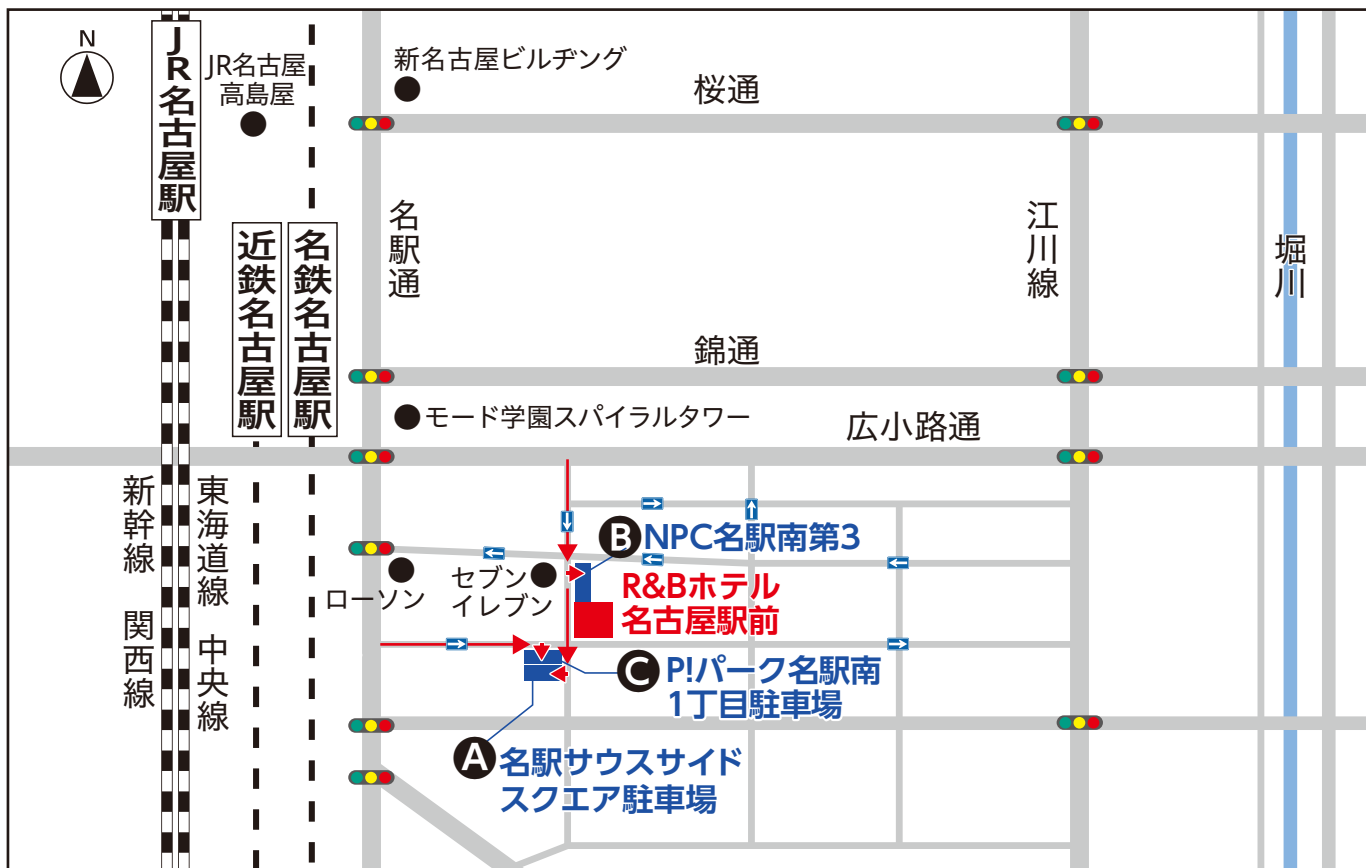

# 🚗 駐車場のご案内

● 駐車券をホテルのフロントにご提示ください。

※高さ1.55m ※収容台数232台 ◆営業時間/7:00~23:00

ホテルから徒歩約1分

## A 名駅サウスサイドスクエア駐車場

### [駐車料金]

- 20分ごと ..200円(税込)

※途中の入出庫は割引対象外

※収容台数7台 ◆営業時間/24時間

ホテル真横

## B NPC名駅南第3

※提携パーキングではございません。  
チケットをご提示いただいても対応できません。